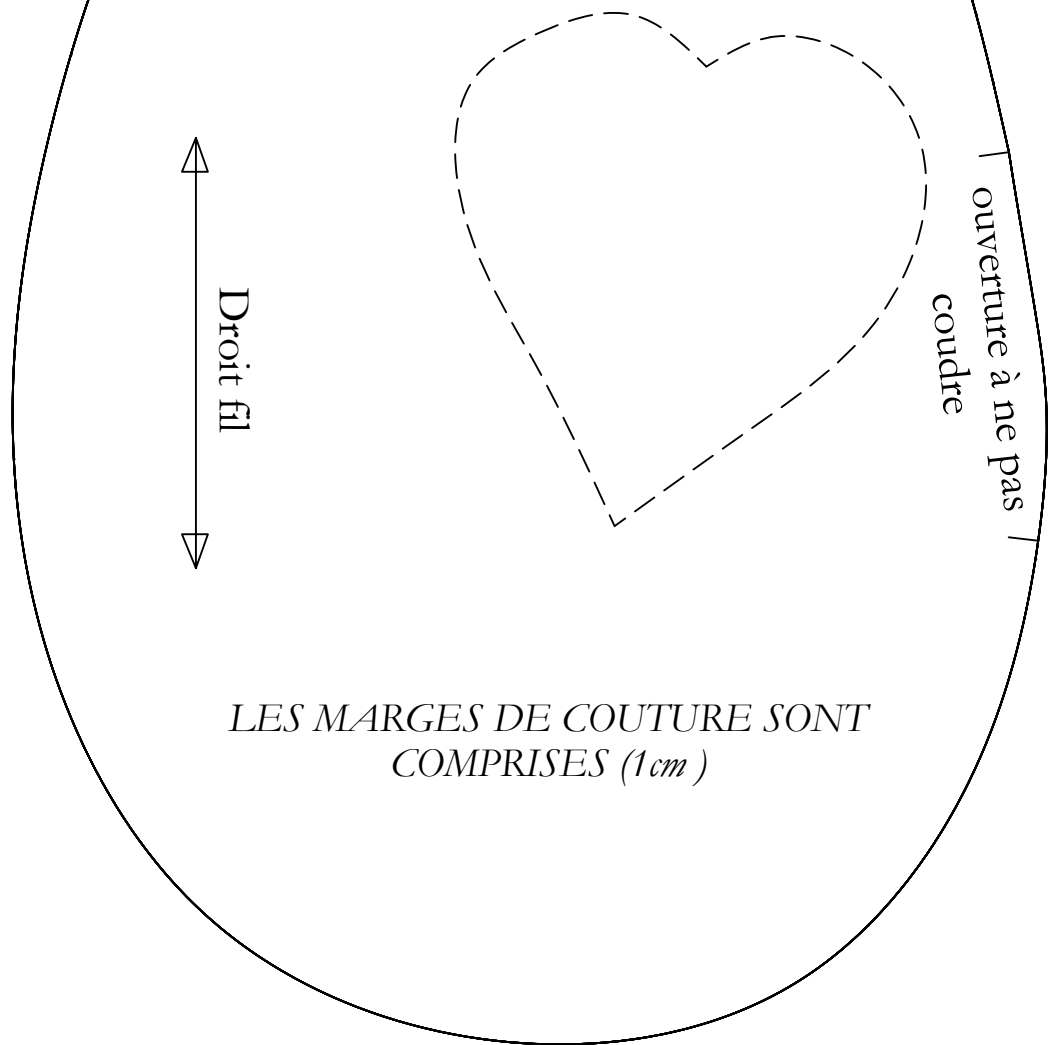

Les Cousettes Solidaires

Kit câlin

Ai-je imprimé le patron
en taille réelle?
Si oui ce carré doit faire
5 cm x 5 cm

Collez la page 2

Page 1

Les Cousettes Solidaires
Kit câlin à couper:
2x (1x coton + 1x éponge)

*LES MARGES DE COUTURE SONT
COMPRISES (1cm)*

Nez à couper:
1x coton