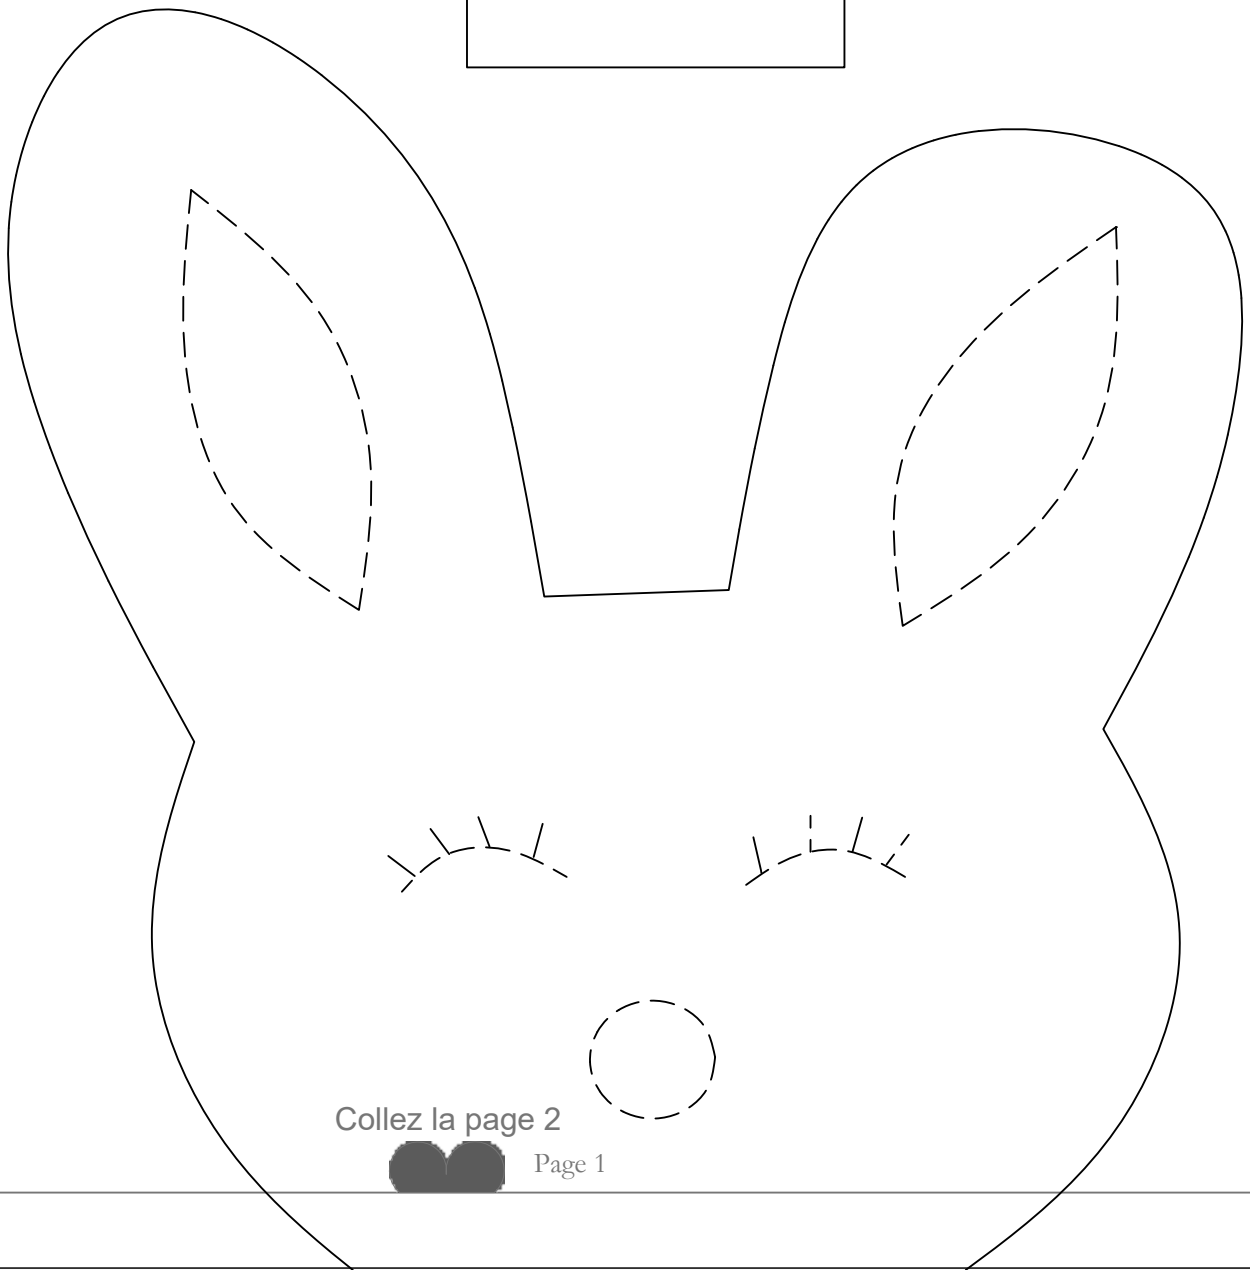

Les Cousettes Solidaires

Kit câlin

Ai-je imprimé le patron
en taille réelle?
Si oui ce carré doit faire
5 cm x 5 cm

Collez la page 2

Page 1

Les Cousettes Solidaires
Kit câlin à couper:
2x (1x coton + 1x éponge)

*LES MARGES DE COUTURE SONT
COMPRISES (1cm)*

Nez à couper:
1x coton